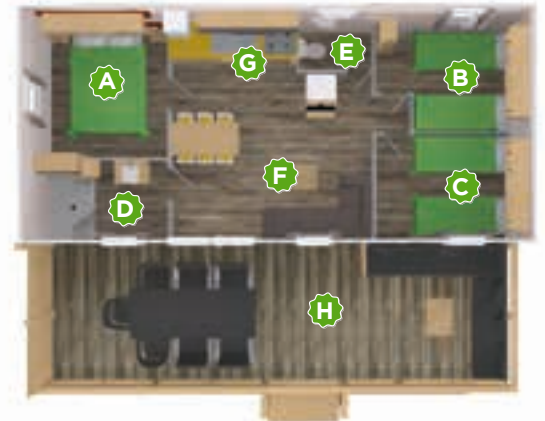

## Indeling Vision Lounge

- A** Slaapkamer met een tweepersoonsbed 2.00 x 1.60
- B** Slaapkamer met 2 éénpersoonsbedden
- C** Slaapkamer met 2 éénpersoonsbedden
- D** Badkamer met douche en wastafel
- E** Apart toilet
- F** Woonkamer met uitklapbare slaapbank, satelliet televisie, airconditioning, hoekbank
- G** Keuken met 4-pits gasfornuis, afwasmachine, magnetron, waterkoker, hoge koelkast met apart vriesgedeelte, filterkoffiezetapparaat
- H** Half overdekte veranda, grote zwevende parasol/ volledige overkapping, tafel met 4 verstelbare stoelen met kussens en 3 kuipstoelen, 1 ligbed, barbecue en loungebank