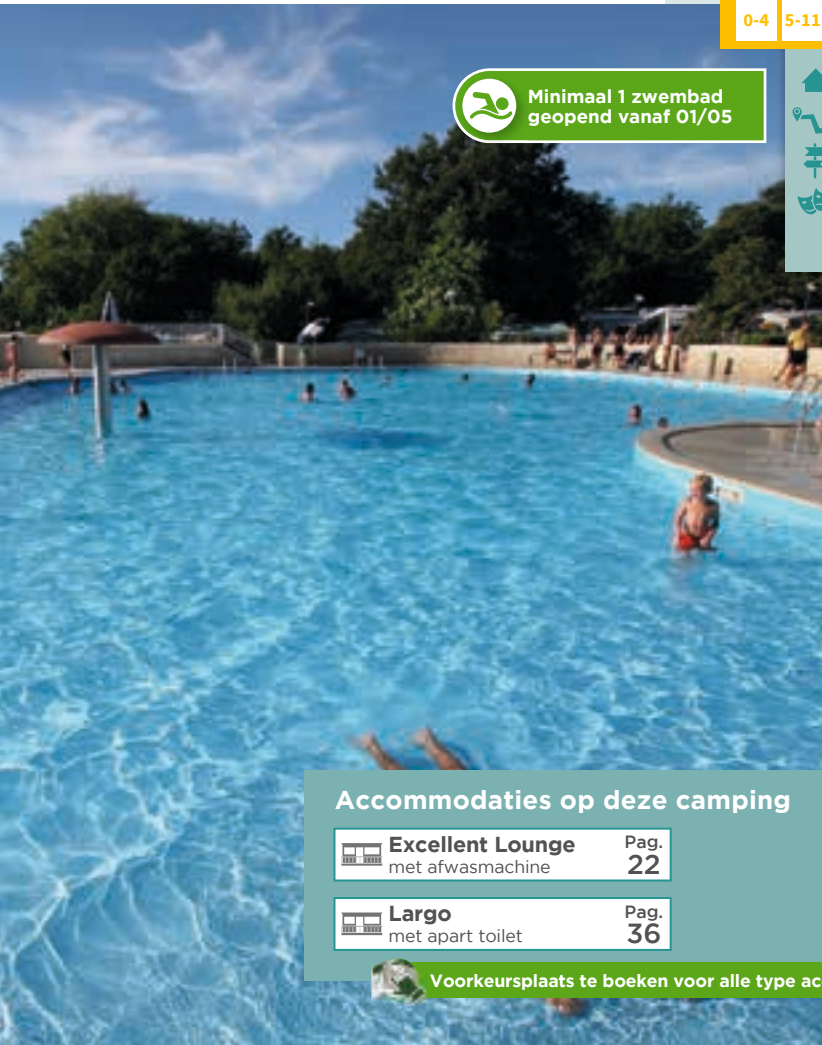

Accommodaties op deze camping

	Excellent Lounge met afwasmachine	Pag. 22
	Largo met apart toilet	Pag. 36

Voorkeursplaats te boeken voor alle type accommodaties