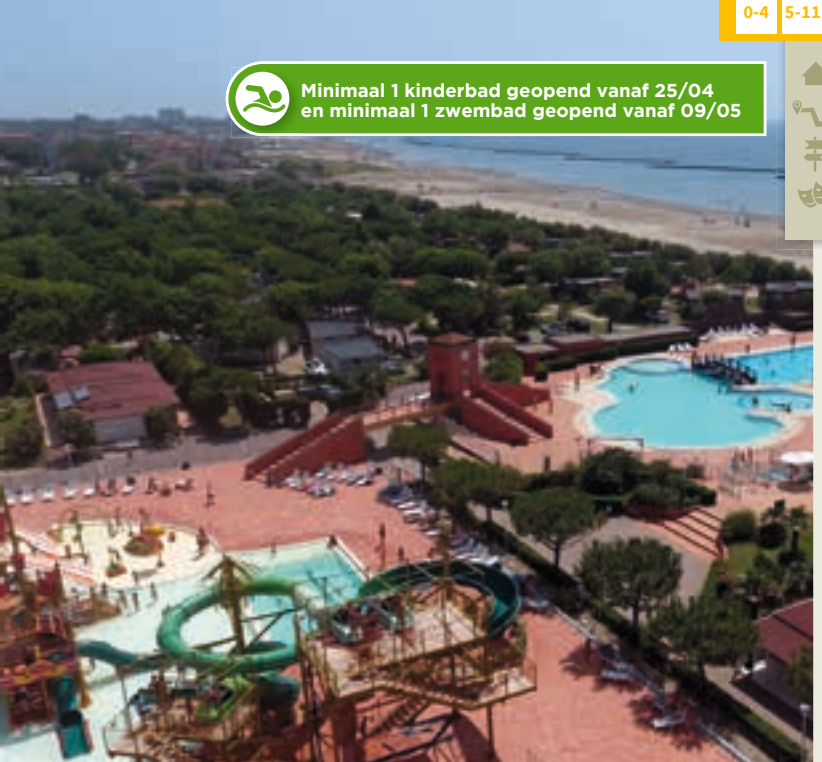

- 600 plaatsen
- 1350 km vanaf Utrecht
- Porto Garibaldi (1 km)
- 31/05 tot 12/09
- Toegestaan, in bungalowtent
- 100%
- (8 km)
- Zand

ROAN KLANTWAARDERING 8.2

- Spiaggia e Mare is een gezellige camping midden in natuurpark de Po Delta. Onze accommodaties staan vlakbij elkaar op mooie plaatsen
- Zwembad met apart kinderbad met snelle glijbanen, speel piratenschip en waterspeeltoestellen. De zwembaden zijn in 2019 deels opgeknapt en liggen direct naast het zandstrand dat langzaam afloopt in zee (te gebruiken tegen betaling)
- Goed restaurant met terras en speeltuintje erbij
- Vanaf de camping loopt u zo naar Porto Garibaldi, waar u aan de boulevard kunt kiezen uit talloze restaurantjes
- Leuke strandbar met sfeervolle rieten parasols waar u heerlijk kunt genieten van een cocktail of ander drankje
- In juli en augustus is het Luna park (mini kermis) tegenover de camping geopend
- De omgeving leent zich uitstekend om te fietsen (o.a. door natuurpark de Po Delta): fietsen zijn te huur op de camping

Accommodaties op deze camping

Excellent Lounge met afwasmachine	Pag. 22	Excellent	Pag. 24	Lodgetent Holiday	Pag. 30	Casa Adria Lounge TV zie website voor informatie	
Excellent met afwasmachine	Pag. 24	Verde	Pag. 26	Casa Royal zie website voor informatie		Bungalowtent zie website voor informatie	
Casa Adria Relax TV zie website voor informatie		Casa Adria Relax zie website voor informatie