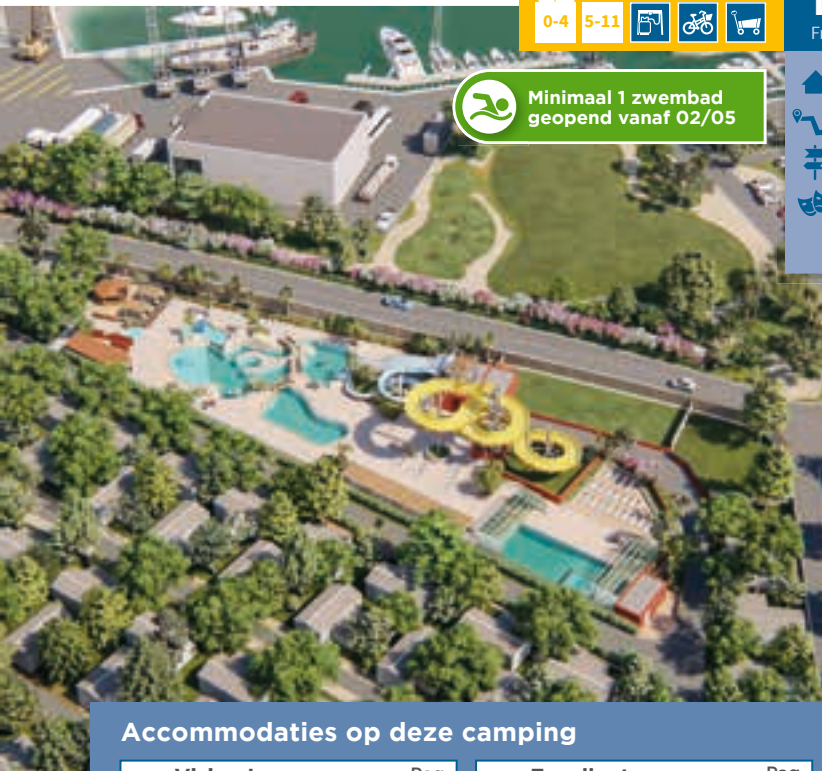

Exclusief bij Roan

0-4 5-11

📄 🚲 🛒

Minimaal 1 zwembad geopend vanaf 02/05

La Marina de Canet, les Peupliers

Frankrijk - Languedoc - Canet-en-Roussillon

- 🏠 380 plaatsen
- 📍 1321 km vanaf Utrecht
- 📍 Canet-en-Roussillon (2 km)
- 📅 22/05 tot 31/08
- 👤 Toegestaan, niet in accommodaties
- 📶 40%
- 📶 Le Sardinal (500 m)
- ☀️ Zand (800 m)

ROAN KLANTWAARDERING 7.7

- Deze familiecamping ligt tussen de Pyreneeën en de Middellandse zee en is bijzonder geschikt voor gezinnen met wat jongere kinderen
- De camping bestaat uit 2 gedeeltes, het Les Peupliers gedeelte én Le Bosquet gedeelte. Beide gedeeltes zijn erg overzichtelijk en beschikken over een leuk zwembad. In 2020 is het zwembad op Les Peupliers uitgebreid met een lange glijbaan en een zwembad dat verwarmd en overdekt kan worden
- Op maar 800 meter afstand van het zandstrand van Le Sardinal. Er zijn lekker veel golven in de zee waardoor hier veel watersporten kunnen worden beoefend
- Op 3 km van de camping, in Canet Plage, zijn heel veel verschillende restaurantjes te vinden, keuze genoeg! Vanaf de camping rijdt er in het hoogseizoen, tegen betaling, een treintje naar dit centrum
- De stacaravans Vision Lounge staan op camping Le Bosquet, u kunt uiteraard altijd van alle voorzieningen gebruik maken!

Accommodaties op deze camping

📄 Vision Lounge	Pag. 20	📄 Excellent	Pag. 24
📄 Excellent Lounge	Pag. 22	📄 Largo	Pag. 36
📄 Largo Lounge	Pag. 36		

Voorkeursplaats te boeken voor alle type accommodaties

Exclusief bij Roan

0-4 5-11

📄 🚲 🛒

Minimaal 1 zwembad geopend vanaf 05/04. Zwembad indien nodig verwarmd & overdekt

Le Soleil de la Méditerranée

Frankrijk - Roussillon - Saint Cyprien

- 🏠 600 plaatsen
- 📍 1357 km vanaf Utrecht
- 📍 Saint-Cyprien (3 km)
- 📅 01/07 tot 31/08
- 👤 Toegestaan, niet in accommodaties
- 📶 70% (deels gratis)
- 📶 Bar, in hoogseizoen
- ☀️ Zand (800 m)