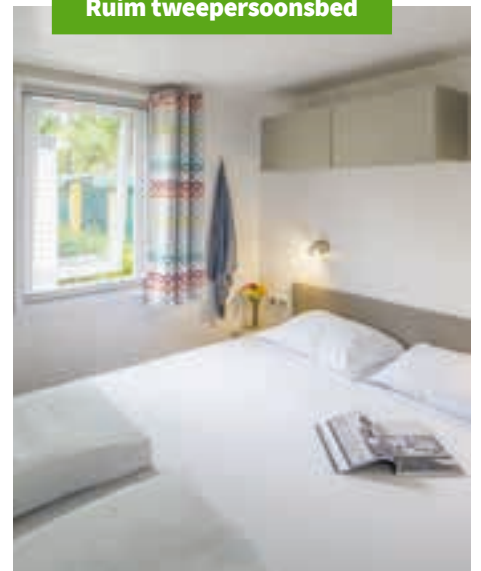

Luxe keuken met afwasmachine