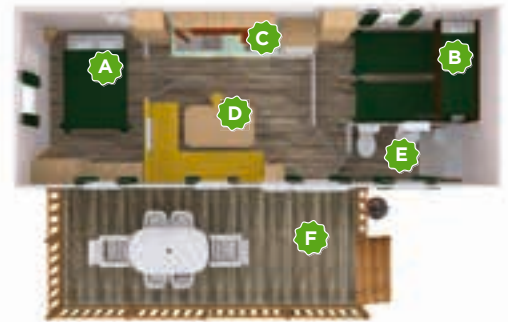

! Geplaatste foto's en tekeningen dienen om een impressie te geven, de plattegrond (en kleurstelling) kan op enkele campings afwijken. Op een aantal campings zijn maximaal 5 personen toegestaan. De kinderkamer van de Verde Lounge op San Vito, een deel van de Verde met tegel terras op Eden, de Verde Lounge op Eden, de Verde op Okay Lido, de Verde op Butterfly en de Verde op Les Méditerranées - Camping Beach Garden beschikt over alleen een stapelbed. De kinderkamer van de Verde op Portofelice en de Verde op Cisano met SAT-TV beschikt over 2 éénpersoonsbedden. Indien alleen een stapelbed in de kinderkamer aanwezig, dan kan de bank in de woonkamer uitgeklappt worden tot tweepersoonsbed. Stacaravans op Ca'Savio: airconditioning tegen betaling (€ 10 per 20 uur: "Climacard" ter plaatse aanschaffen). Tweepersoonsbed in enkele Verdes op Norcenni Girasole 1.90 mtr lang. Eden: Verde met overdekt tegel terras, Rubicone en Le Pianacce Verde: tegel terras en partytent.