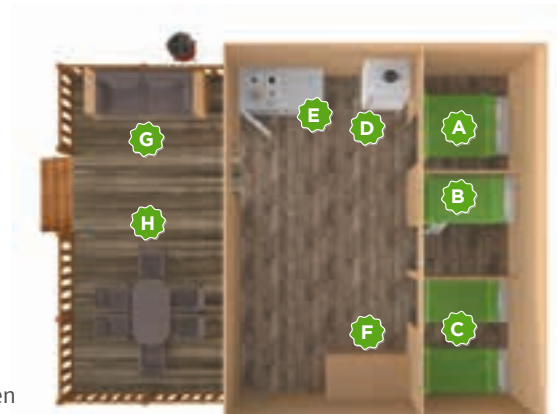

## Indeling Lodgetent Holiday

- A** Slaapcabine met een tweepersoonsbed
- B** Slaapcabine met 1 stapelbed
- C** Slaapcabine met 2 éénpersoonsbedden
- D** Hoge koelkast met apart vriesgedeelte
- E** Afsluitbare keukenkast met 4-pits gasfornuis en ventilator
- F** Extra opbergkast
- G** Tweepersoonsloungebank
- H** Afsluitbare houten veranda met luifel, tafel, 2 verstelbare stoelen en 4 kuipstoelen
- !** Geplaatste foto's en tekeningen dienen om een impressie te geven.