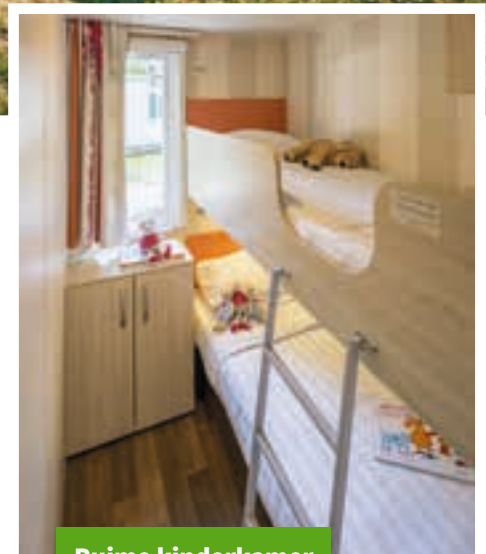

Ruime kinderkamer