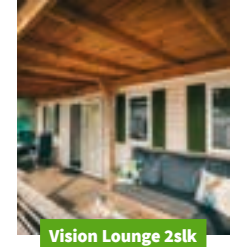

Vision Lounge 2slk