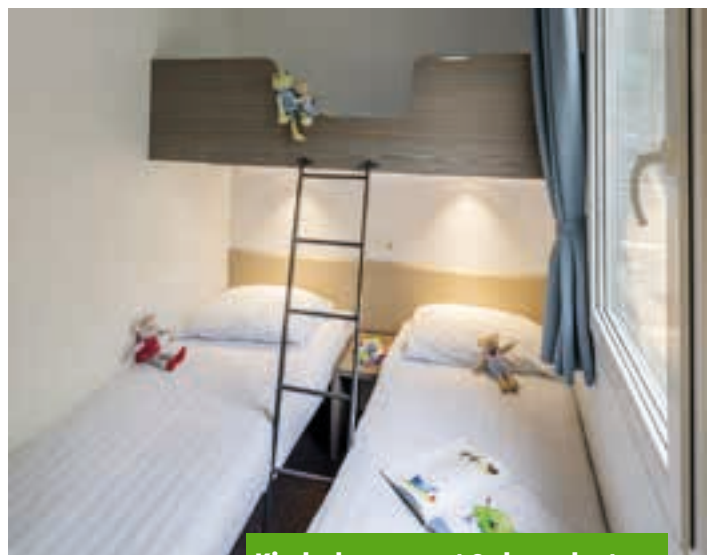

Fijne woonkamer en complete keuken