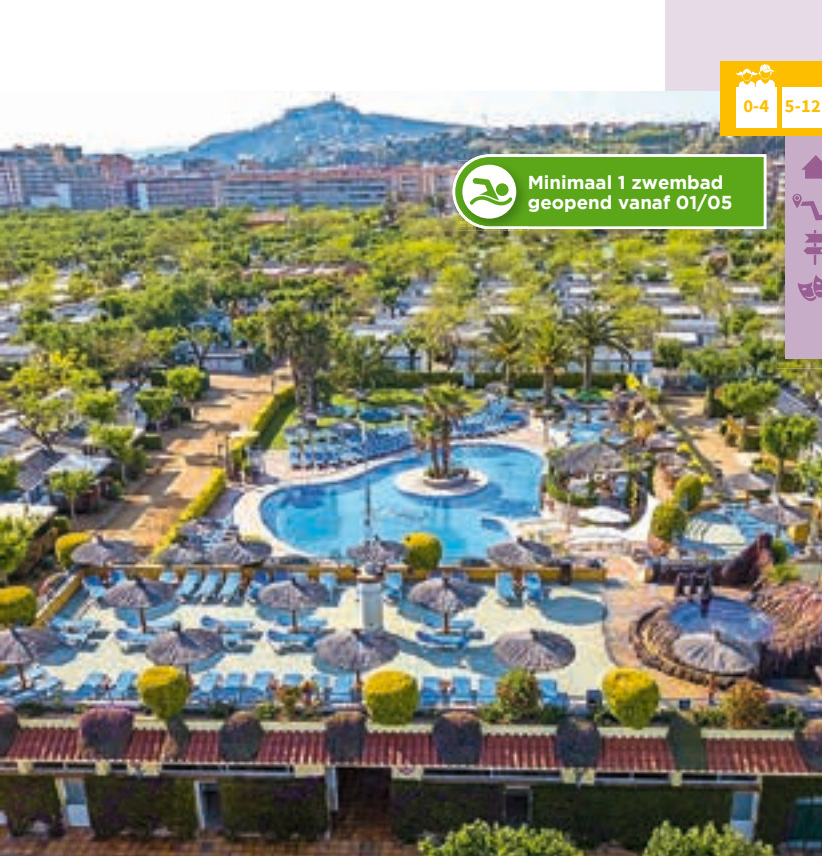

Minimaal 1 zwembad geopend vanaf 01/05

0-4 **5-12** **12+** **Exclusief bij Roan**

La Masia

Spanje - Costa Brava - Blanes

757 plaatsen
 1442 km vanaf Utrecht
 Blanes (0 km)
 ca. 01/05 tot 30/09

Toegestaan, niet in accommodaties
 100%
 Blanes (500 m)
 Zand (200 m)

ROAN KLANTWAARDERING 8.5

- Midden in het nieuwe centrum van het toeristische Blanes ligt deze levendige familiecamping
- Er zijn 2 leuke zwembadcomplexen. Het zwembad 'Central' is centraal gelegen en hier vindt u een diep bad, een kinderbad met waterspeeltoestel en 2 whirlpools
- Op het wat rustigere gedeelte van de camping ligt het kinderzwembad 'Oasis' met een groter bad en een kinderbad met speeltoestellen en glijbaantjes
- Het fijne zandstrand van Blanes ligt op maar 5 minuten wandelen vanaf de stacaravan
- Er zijn hier tal van (sport-)faciliteiten voor jong en oud ook vindt er gedurende de dag in en rondom het zwembad animatie plaats
- Er zijn 2 poolbars, een barbecue-bar en 2 restaurants. Toch op zoek naar iets anders? Net buiten de camping vindt u nog tal van andere restaurantjes

Accommodaties op deze camping

Prestige Lounge Pag. 18

Opal 2
zie website voor informatie

Vision Lounge Pag. 20

Opal 3
zie website voor informatie

Voorkeursplaats te boeken voor alle type accommodaties