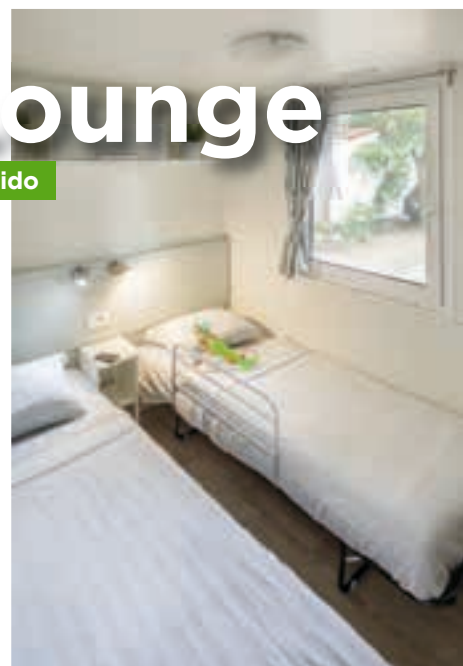

Voor nog meer comfort hebben we ervoor gekozen om onze populaire stacaravan Venezia uit te rusten met een **lounge veranda**.

De keuken is aan de voorzijde geplaatst en van alle gemakken voorzien: een **zeer compleet inventaris, waterkoker, filterkoffiezetapparaat en magnetron**. Een **grote hoge koelkast** met apart vriesgedeelte zorgt ervoor dat u niet iedere dag boodschappen hoeft te doen. Na het eten hoeft u niet af te wassen, u kunt het gebruikte servies zo in de **afwasmachine** zetten.

Er zijn **3 slaapkamers**: de ouderslaapkamer met een tweepersoonsbed, de 1e kinderslaapkamer met 2 éénpersoonsbedden (1 van de bedden kan onder het andere bed geschoven worden zodat er extra

ruimte is voor een babybed) en in de 2e kinderslaapkamer staat een stapelbed. Daarbij kan de bank in de woonkamer uitgeklapt worden zodat hier nog 1 persoon kan slapen. In de woonkamer staat een **flatscreen-TV** waarop u alle belangrijke Nederlandse zenders kunt bekijken. De badkamer is uitgerust met een douche en wastafel met een kastje. Er is een apart toilet aanwezig.

De volledig overdekte veranda van 15 m² is geplaatst aan de kopse kant. De veranda is afsluitbaar met een hekje en voorzien van een **luxe tweepersoonsloungebank met kussens**, een eettafel met **4 verstelbare stoelen met stoelkussens**, 3 kuipstoelen en 1 ligbed. Bij iedere stacaravan Venezia Lounge staat een **gasbarbecue** klaar.