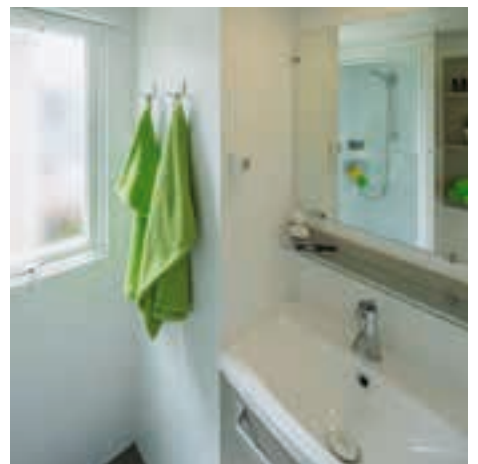

Stacaravan **Supreme Lounge**

Foto: Camping Pianelle, Italië

- **3 Slaapkamers**
- **Max. 7 personen**
- **37 m²**
- **Airconditioning**
- **Eindschoonmaak inclusief**

De Supreme Lounge stacaravan is een van de meest luxe stacaravans die u op een camping kunt boeken! Met een zeer grote veranda, loungebank, opgemaakte bedden en eindschoonmaak inclusief is deze stacaravan echt uniek! De veranda is altijd afsluitbaar met een hekje.

Uniek aan de Supreme Lounge is de zeer grote veranda van maar liefst 24 m². De veranda kan afgesloten worden met een hekje. De helft van de veranda is overdekt en hier staat een grote eettafel met 7 verstelbare stoelen met stoelkussens en een voetenbankje. U kunt hier 's avonds grillen op de **XL elektrische grillplaat** die u op tafel kunt zetten of op de gasbarbecue. Aan de andere zijde van de veranda vindt u een grote **hoek-loungebank** met kussens en een bijzettafel. Vanaf de loungebank kunt u weg kijken omdat de omheining van de veranda doorzichtig is. Boven de loungebank kunt u zelf het elektronisch lamellendak bedienen en kiezen voor zon of schaduw.

De keuken in de Supreme Lounge is voorzien van grote schuifdeuren en de woonkamer van openslaande deuren, u loopt zo van binnen de ruime veranda op. Er is er een grote hoge koelkast met apart vriesgedeelte aanwezig, een **afwasmachine**, waterkoker, **Nespresso koffiezetapparaat** en een magnetron.