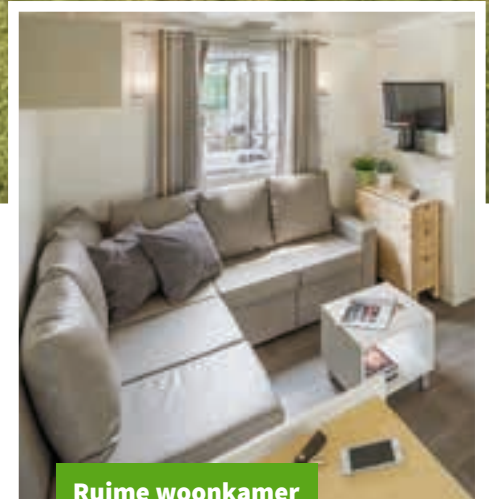

Ruime woonkamer