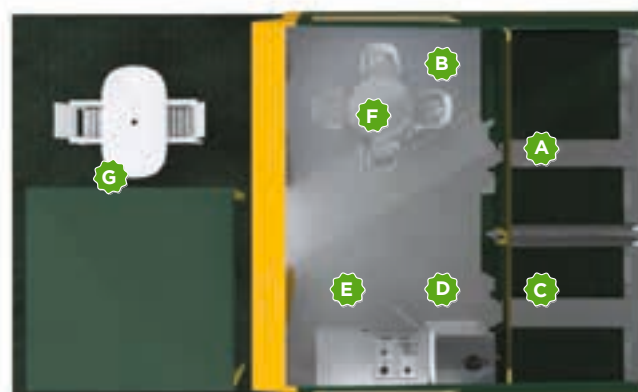

Inventaris

Wonen

- Ventilator
- 1 grote ovale binnentafel
- 1 grote ovale buitentafel
- 4 kuipstoelen
- 2 verstelbare stoelen
- 1 verstelbaar ligbed
- Partytent
- Elektrisch licht
- Stopcontacten
- Jerrycan
- Spiegel
- Opbergzak
- Kledinghangers
- Deurmat
- Wasdroogrek + wasknijpers
- Waterdoorlatend gronddoek

Keuken

- Ruime afsluitbare keukenkast
- 4-pits gasfornuis
- Hoge koelkast met apart vriesgedeelte
- 3-delige pannenset
- Hapjespan en koekenpan
- Diepe en platte borden
- Plastic kinderbordjes
- Plastic kinderbekers
- Messen en steakmessen
- Lepels en vorken
- Opscheplepels
- Drinkglazen
- Wijn- en bierglazen
- Barbecue of grillplaat

Slapen

- Tweepersoonsbed + tweepersoonsmatras
- Éénpersoonsbedden + éénpersoonsmatrassen
- Éénpersoonsdekbedden
- Kussens

Schoonmaken

Er zijn diverse schoonmaakartikelen aanwezig zoals een emmer, bezem, afwasteil en stoffer en blik.

Zelf meenemen

- Theedoeken en keukenhanddoeken

Zelf meenemen of huren

- Handdoeken & bedlinnen
- Zie pagina 11 voor alle extra's

Bekijk op www.roan.nl bij uw favoriete accommodatie de complete inventarislijst.