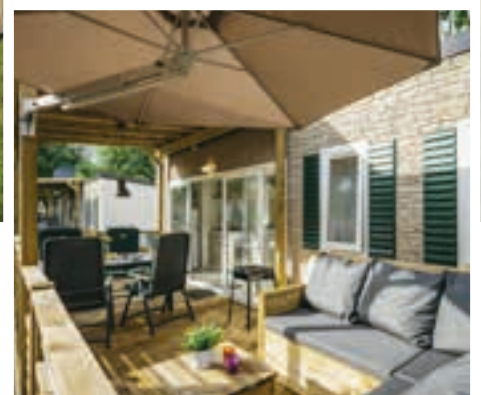

Foto: Camping Eden, Italië