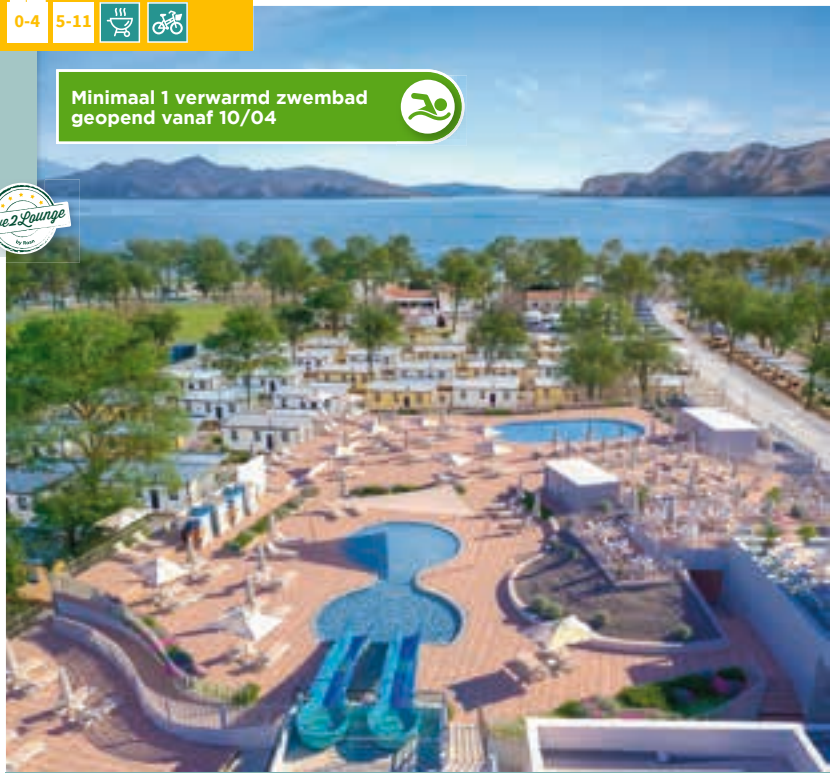

Baska Beach Camping Resort

Kroatië - Eiland Krk - Baška

0-4 5-11

Exclusief bij Roan

- 630 plaatsen
- 1372 km vanaf Utrecht
- Baška (100m)
- ca. 01/06 tot 01/09

- Toegestaan
- 50% (gratis)
- Baška (100m)
- Kiezel

ROAN KLANTWAARDERING 8.4

Minimaal 1 verwarmd zwembad geopend vanaf 10/04

- Camping Baška Beach Camping Resort (ex Zablace) ligt tussen 2 mooie heuvels en direct aan een 1800 meter lang kiezelstrand
- Sinds 2019 is er een relax zwembad van 100 m² met hierbij een snackbar én een waterpark voor kinderen van 70 m² met 2 glijbanen en leuke watersproeiers. De temperatuur van beide zwembaden ligt tegen de 30 graden
- Maak gratis gebruik van de (binnen-)zwembaden én het animatieprogramma van het Corinthia-Baška Hotel. De grote glijbanen zijn tegen een kleine betaling te gebruiken
- Direct gelegen aan het Vela Plaža strand met verschillende beachbarretjes. Er zijn verschillende (water-)sporten te beoefenen
- Prachtig uitzicht op zee en de omliggende heuvels
- Op slechts 100 meter afstand ligt de bekende boulevard van Baška met diverse restaurants, barretjes en ijssalons

Accommodaties op deze camping

Lodgetent Holiday	Pag. 30
Bungalowtent	Pag. 32

Zaton Holiday Resort

Kroatië - Dalmatië - Zadar/ Nin

0-4 5-11 12+

Exclusief bij Roan

- 1500 plaatsen
- 1570 km vanaf Utrecht
- Nin (2 km), Zadar (14 km)
- 25/04 tot 03/10

- Toegestaan, in bungalowtent
- 30% (gratis)
- Ja
- Zand

ROAN KLANTWAARDERING 8.2

Minimaal 1 verwarmd zwembad geopend vanaf 25/04

- Grote, levendige familiecamping met een prachtig langzaam aflopend zandstrand. Uniek in Kroatië!
- Het zwembadcomplex is in 2017 compleet vernieuwd. Er zijn o.a. 2 extra zwembaden, een relaxarea, een kinderbad met waterspeeltoestel én een spraypark bijgebouwd. Er rijdt een gratis treintje naar het zwembad en strand in het hoogseizoen
- Winkelpromenade op de camping met kleine (souvenir) winkeltjes, een ijssalon en diverse restaurants en barretjes
- Er zijn verschillende sportfaciliteiten om uit te kiezen zoals: (beach)volleybal, voetbal, boogschieten en tennis!
- Nieuw sinds 2017: groot animatietheater en leuke speeltuin direct naast het prachtige zandstrand
- Op loopafstand van het pittoreske dorpje Nin. Er rijdt ook een treintje vanaf de camping