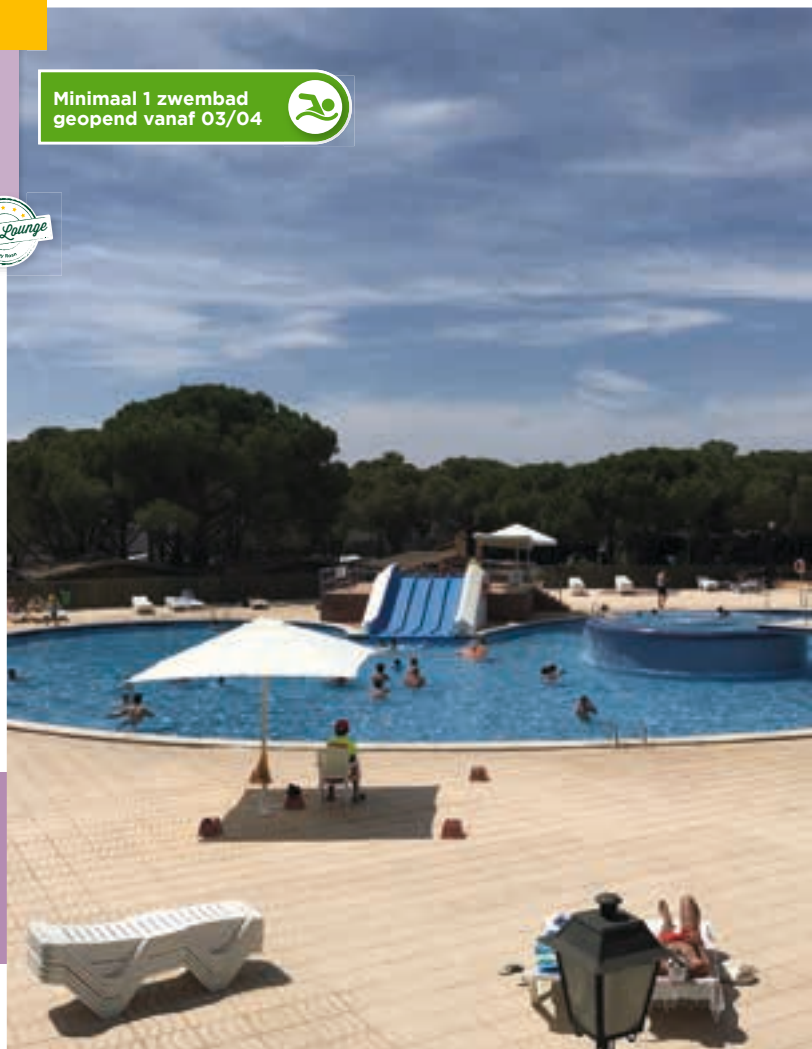

Accommodaties op deze camping

Prestige Lounge Pag. 18

Verde Pag. 26