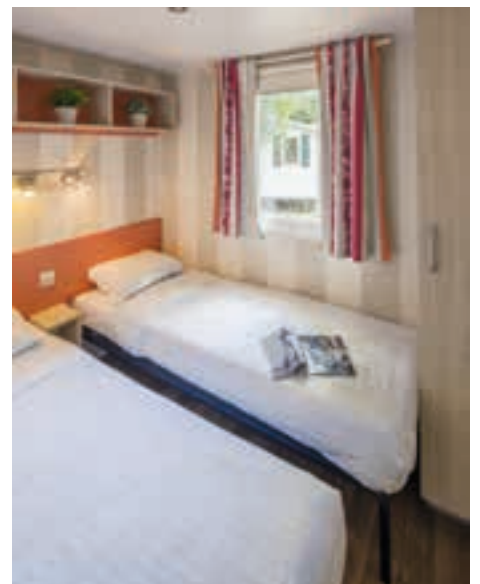

Stacaravan **Excellent**

Foto: Camping Plantelle, Italië

- **3 Slaapkamers**
- **Max. 7 personen**
- **35 m²**
- **Airconditioning**
- **Half overdekte houten veranda**

De Excellent stacaravan beschikt over veel leefruimte binnen en buiten, deze stacaravan is namelijk maar liefst 35 m² groot. De veranda is 15 m² en met de openslaande deuren wordt uw leefruimte nog extra vergroot!

De **keuken ligt aan de voorzijde** van de stacaravan en deze beschikt over **openslaande deuren naar de veranda**. Zo bent u ook tijdens het koken betrokken bij het 'buitenleven'. **Alle inventaris** is al aanwezig, u hoeft dus niets mee te nemen vanuit huis! Ook is aan de kinderen gedacht, er zijn plastic kinderbekers en -bordjes aanwezig. Een **grote hoge koelkast** met apart vriesgedeelte staat klaar voor uw boodschappen en lekkere ijsjes. Voor extra gemak in de keuken hebben we de stacaravan Excellent voorzien van **een filterkoffiezetapparaat, waterkoker, 4-pits gasfornuis en een magnetron**. Op veel campings zijn stacaravans met een afwasmachine te reserveren.

In de Excellent vindt u **3 slaapkamers**: een ouderslaapkamer met een extra groot 2-persoonsbed van 2.00 x 1.60 m, een 2e slaapkamer met 2 éénpersoonsbedden en een 3e slaapkamer met een stapelbed (bovenste bed tot 75 kg) of 2 éénpersoonsbedden. In de slaapkamers zijn leeslampjes, voldoende stopcontacten en **muggenhorren** voor alle slaapkamerramen aanwezig. Standaard ligt er 1 bedrekje in de stacaravan.

In de woonkamer is er nog ruimte voor één slaappleats op de bank. Hier staat ook een flatscreen-TV waar **alle belangrijke Nederlandse zenders** op te zien zijn, zo hoeft u nooit meer uw favoriete programma te missen! In de badkamer vindt u een douche en een wastafel met handig kastje eronder. Het toilet is voor uw eigen comfort apart.