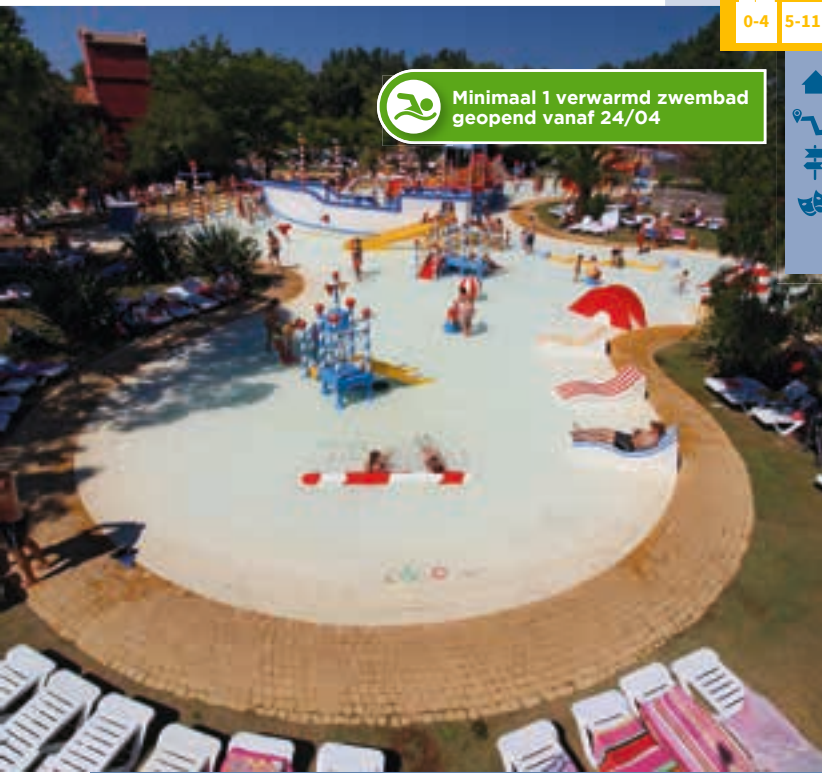

Minimaal 1 verwarmd zwembad geopend vanaf 24/04

Exclusief bij Roan

0-4 5-11 12+

Le Sérignan Plage

Frankrijk - Languedoc - Sérignan-Plage

- 1200 plaatsen
- 1229 km vanaf Utrecht
- Sérignan-Plage (1 km)
- 24/04 tot 28/09

- Toegestaan, niet in accommodaties
- 100%
- Ja
- Zand

ROAN KLANTWAARDERING 8.6

- Uniek is het zeer grote kinderbad op deze camping. Er staan allerlei speeltoestellen en glijbaantjes in dit kinderbad. In 2018 zijn er hoge, snelle glijbanen bijgebouwd voor nog meer waterpret
- Voor volwassenen (16+) is er een mooi wellness-centrum
- Het hart van de camping wordt gevormd door een gezellig centrum met restaurant, terras en diverse winkeltjes
- Alle faciliteiten op deze camping zijn tot in de puntjes verzorgd!
- Alle gebouwen op de camping zijn in prachtige Mediterraanse stijl
- Professionele animatie voor alle leeftijden: er is een miniclub en 's avonds is er regelmatig minidisco, shows en live-muziek
- De stacaravans Excellent Lounge staan op beschutte plaatsen op korte afstand van het zwembad, de lodgetenten en stacaravans Vision Lounge liggen ruim en vrij zonnig

Accommodaties op deze camping

Vision Lounge	Pag. 20	Lodgetent Luxe met douche en toilet	Pag. 29
Excellent Lounge	Pag. 22		

Voorkeursplaats te boeken voor alle type stacaravans