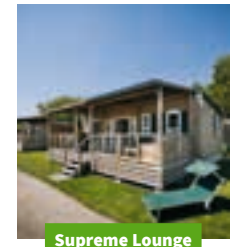

Waar staat welke accommodatie?
Alles op een rijtje

SPANJE		Pag.	Supreme Lounge	Prestige Lounge	Vision Lounge	Vision Lounge 2 slaapkamer	Excellent Lounge	Excellent Relax	Excellent	Verde Lounge	Verde Relax	Verde	Venezia Lounge	Venezia	Largo Lounge	Largo	Lodgetent Holiday	Lodgetent Woody	Bungalowtrent	Overige accommodaties
Playa Brava	38	✓	✓																	
La Siësta	38		✓									✓								
Valldaro	39																✓		✓	
Cala Gogo	39	✓	✓																	
Cala Canyelles	40		✓	✓																
Bella Terra	40	✓	✓	✓																
La Masia	41		✓	✓																✓
El Garrofer	41	✓		✓																
Vilanova Park	42	✓	✓			✓		✓												
Playa Montroig	42	✓	✓																	✓
ITALIË		Pag.																		
Okay Lido	43			✓				✓			✓							✓	✓	
Village Lago Maggiore	43																	✓		
Altomincio Family Park	44					✓	✓	✓			✓									✓
Bella Italia	44					✓	✓	✓			✓									☀️
Del Garda	45																✓			
Butterfly	45					✓					✓									
San Vito/Cisano	46	✓	✓			✓		✓	✓	✓	✓	✓								
Lido	47																			✓
Belvedere	47																✓		✓	
Park Delle Rose	48																✓		✓	
Piantelle	48	✓				✓		✓			✓								✓	☀️
Eden	49		✓	✓		✓			✓	✓							✓			
La Rocca Manerba	49																✓		✓	
Villaggio Turistico Europa	50	✓						✓									✓	✓		☀️
Pra'delle Torri	50		✓			✓		✓			✓									☀️
San Francesco	51	✓				✓		✓	✓	✓	✓	✓								☀️
Portofelice	52	✓	✓					✓			✓		✓					✓		
Sant'Angelo	52																			✓
Mediterraneo	53					✓	✓		✓		✓									
Ca'Savio	53							✓												✓
Union Lido	54												✓	✓						☀️
Marina di Venezia	54					✓		✓			✓									☀️
Tahiti	55				✓			✓									✓		✓	
Spiaggia e Mare	55					✓		✓			✓						✓			☀️
Rubicone	56											✓								✓
Le Pianacce	56					✓		✓			✓									✓
Le Capanne	57					✓		✓			✓						✓			✓
Montescudaio	57		✓					✓	✓		✓									
Etruria	58		✓								✓						✓	✓	✓	
Baia del Marinaio	58																			✓
Park Albatros	59	✓	✓	✓		✓		✓			✓									
Norcenni Girasole Club	60	✓				✓		✓		✓	✓							✓		
Orbetello Camping Village	61							✓			✓									
I Pini Family Park	61							✓			✓									
Village Fabulous	62					✓	✓													
Rosselba le Palme	62																			✓
Tonnara	63		✓					✓												
OOSTENRIJK		Pag.																		
Bella Austria	63					✓		✓												☀️
SLOVENIË		Pag.																		
Terme Catez	64					✓	✓											✓		☀️

Supreme Lounge